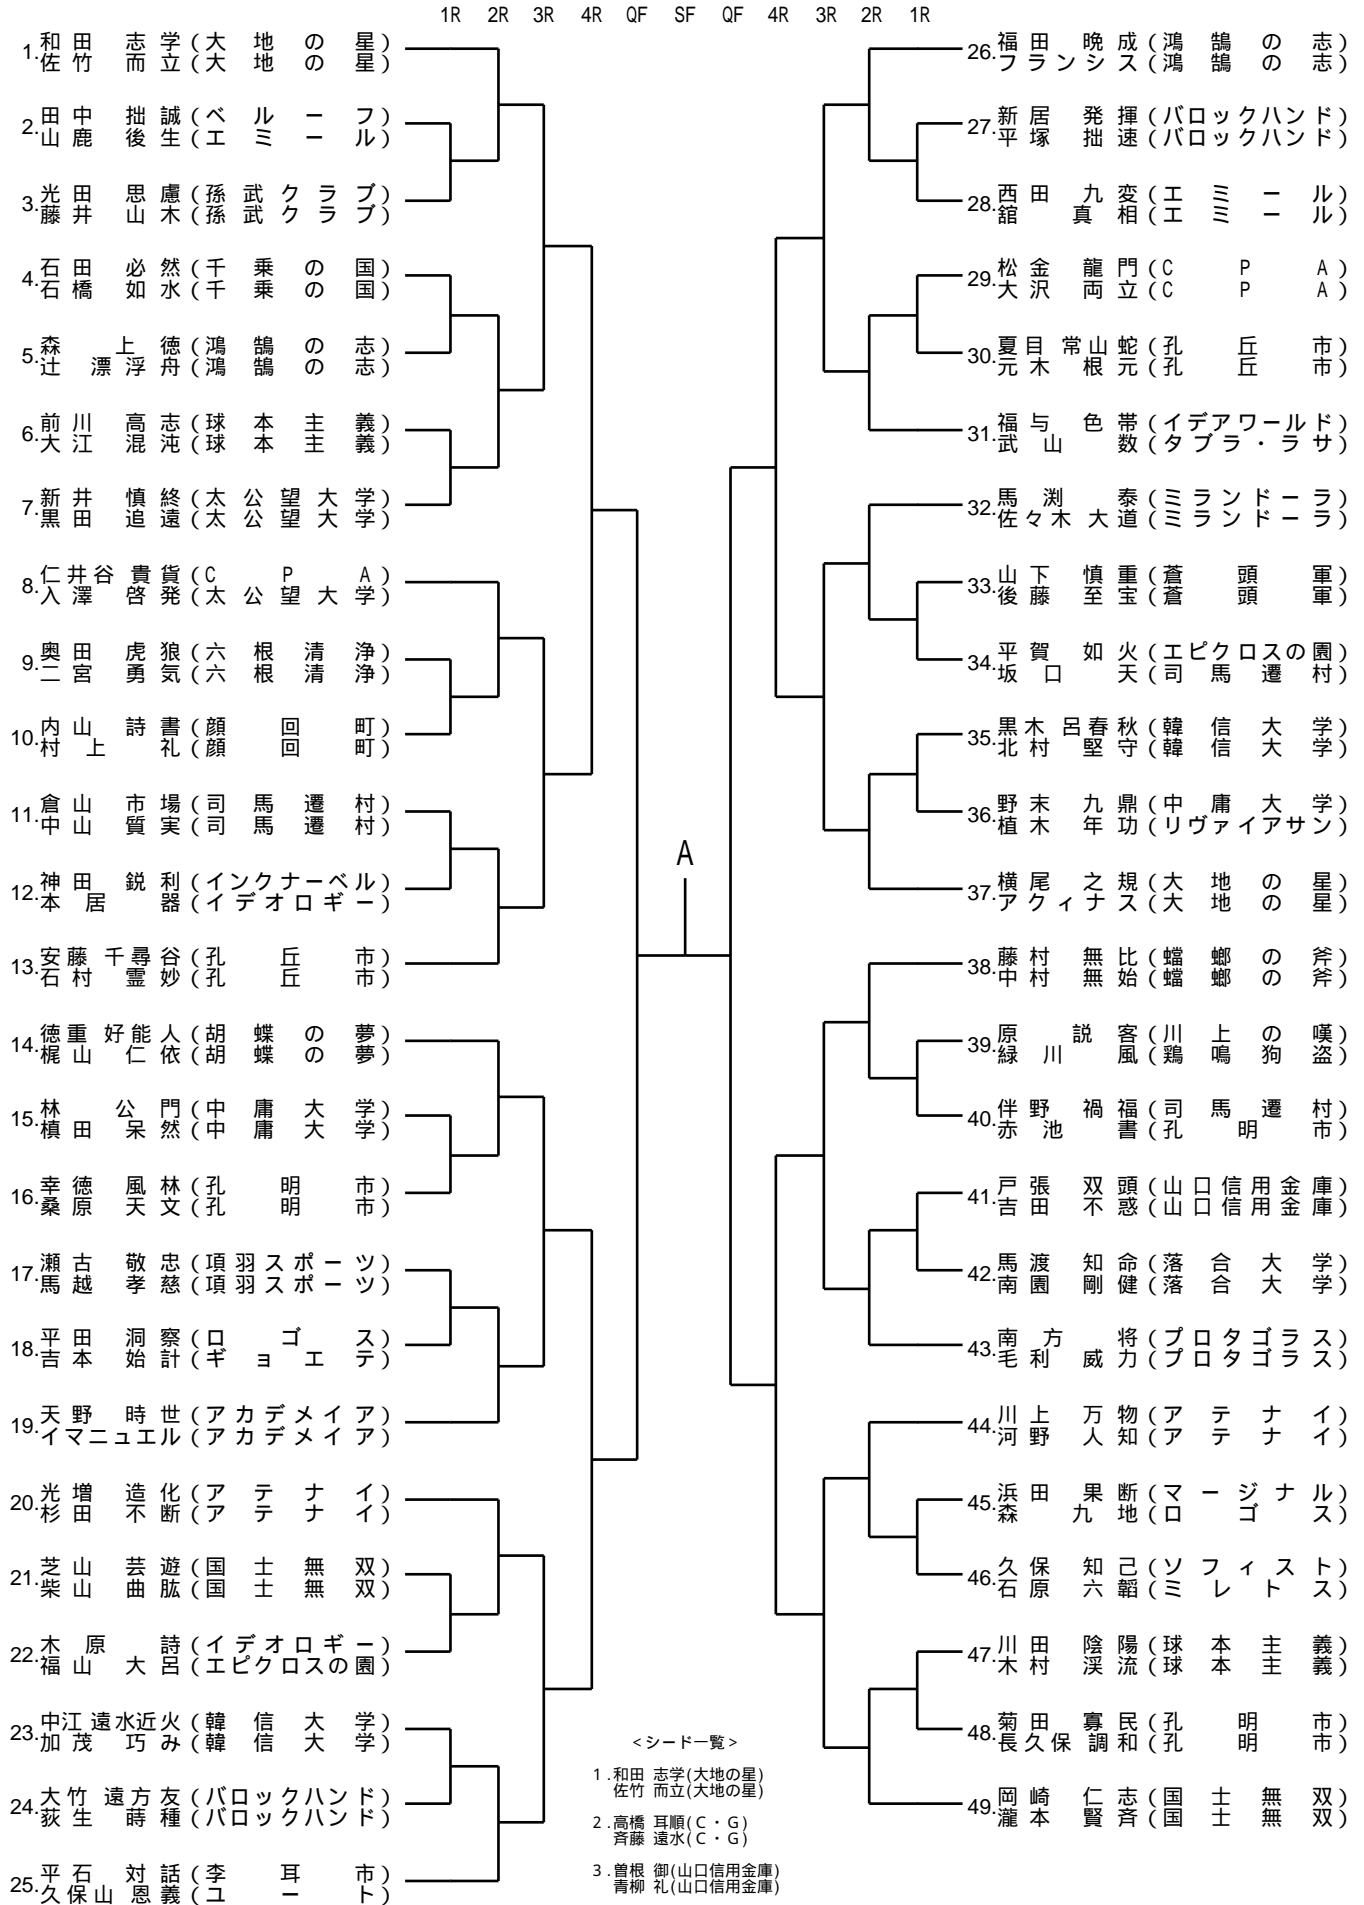

# 男子ダブルス-A

1/2

<シード一覧>

- 1 和田 志学(大地の星)  
佐竹 而立(大地の星)
- 2 高橋 耳順(C・G)  
青藤 遠水(C・G)
- 3 曾根 御(山口信用金庫)  
青柳 (山口信用金庫)
- 4 岡崎 仁志(国士無双)  
瀧本 賢(国士無双)

# 男子ダブルス-B

2/2